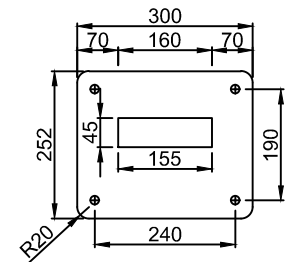

# U Charger Pro基本規格

壁掛式

PVC批覆金屬軟管1"  
XLPE-8mm<sup>2</sup>x2  
PVC 5.5mm<sup>2</sup>x1

立柱式

立柱材質：鍍鋅鋼板  
表面處理：白色粉體烤漆

型式	U Charger Pro	通訊線 (UBOX→充電座)	CAT. 6
額定輸入電壓	AC 1ϕ 220V 50/60Hz	產品特點： 內建國際通訊協定OCPP1.6 一指搞定充電新服務 獨立電錶設計隨時掌控	
額定輸出電壓	AC 1ϕ 220V 50/60Hz		
額定輸出電流	32A		
分路斷路器	ELCB 2P 40AT		
電源線 (開關箱→充電座)	XLPE電線 8mm <sup>2</sup> *2 PVC批覆金屬軟管 1"	PVC電線 5.5mm <sup>2</sup> *1	