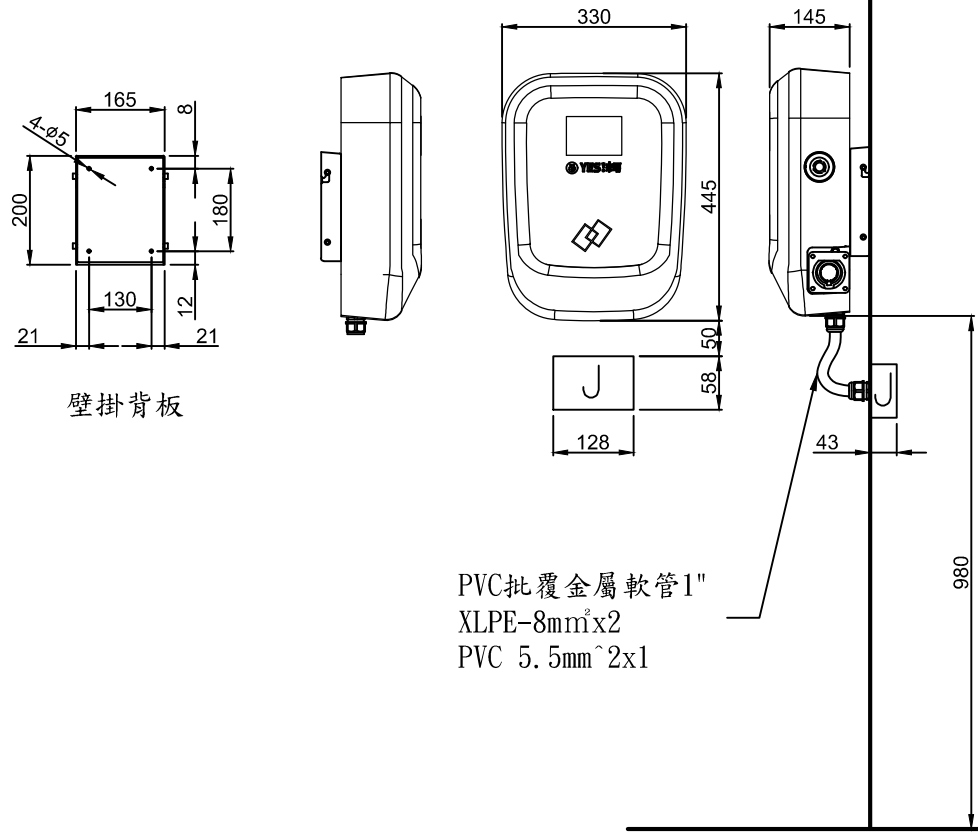

# U Charger Pro基本規格

壁掛式

PVC批覆金屬軟管1"  
XLPE-8mm<sup>2</sup>x2  
PVC 5.5mm<sup>2</sup>x1

立柱式

立柱材質：鍍鋅鋼板  
表面處理：白色粉體烤漆

型式	U Charger Pro	通訊線 (UBOX→充電座)	CAT. 6
額定輸入電壓	AC 1ϕ 220V 50/60Hz	產品特點： 內建國際通訊協定OCPP1.6 一指搞定充電新服務 獨立電錶設計隨時掌控	
額定輸出電壓	AC 1ϕ 220V 50/60Hz		
額定輸出電流	32A		
分路斷路器	ELCB 2P 40AT		
電源線 (開關箱→充電座)	XLPE電線 8mm <sup>2</sup> *2 PVC批覆金屬軟管 1"	PVC電線 5.5mm <sup>2</sup> *1	