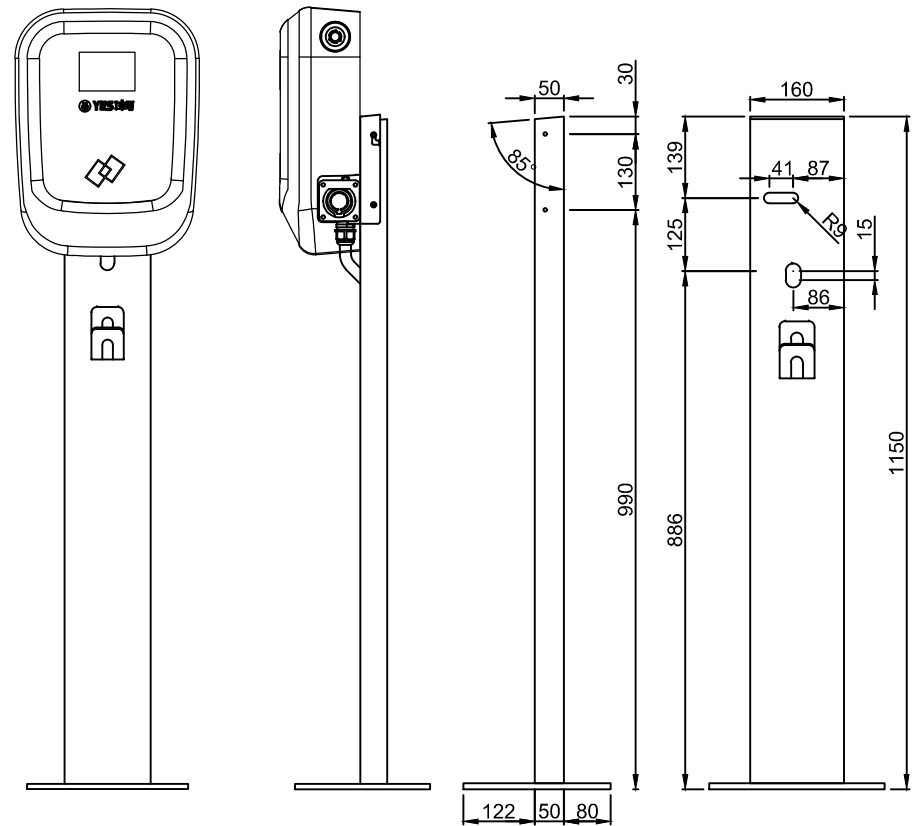

# U Charger Pro基本規格

壁掛式

PVC批覆金屬軟管1"  
XLPE-8mm<sup>2</sup>x2  
PVC 5.5mm<sup>2</sup>x1

立柱式

立柱材質：鍍鋅鋼板  
表面處理：白色粉體烤漆

型式	U Charger Pro	通訊線 (UBOX→充電座)	CAT. 6
額定輸入電壓	AC 1ϕ 220V 50/60Hz	產品特點： 內建國際通訊協定OCPP1.6 一指搞定充電新服務 獨立電錶設計隨時掌控	
額定輸出電壓	AC 1ϕ 220V 50/60Hz		
額定輸出電流	32A		
分路斷路器	ELCB 2P 40AT		
電源線 (開關箱→充電座)	XLPE電線 8mm <sup>2</sup> *2 PVC批覆金屬軟管 1"	PVC電線 5.5mm <sup>2</sup> *1	