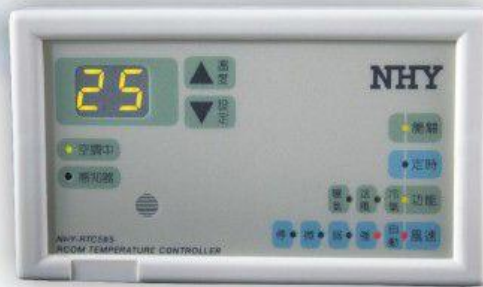

NHY-RTC585 中央空調溫度控制器

三合一分離式溫控器

- 三合一結構，控溫精確，發揮中央空調舒適的最大效果
- 全平面觸控按鍵操作
- AC110V/220V可切換
- 採FUZZY自動風速控制，精確控制於最佳風速
- 可指定生產紅外線無線遙控機型
- 控制器與操作面板採四芯配線
- 超薄型面板設計，美觀大方