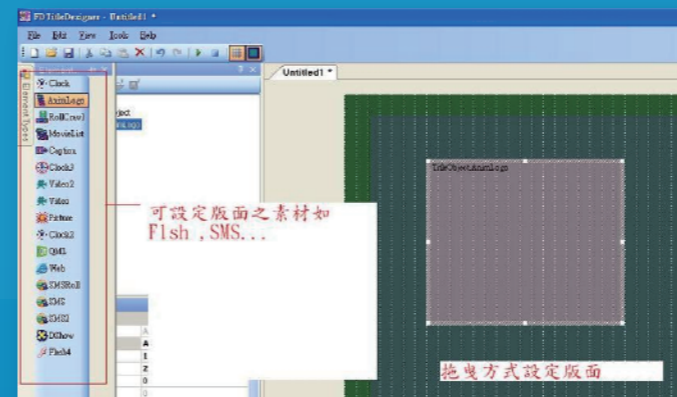

宏洋HD On-Air播放系統

* 產品/技術特性

- 支援影片中文檔名
- 內建字幕功能，可排程播放字幕、跑馬
- 可加入多日表單並自動讀取，準時播出無延遲
- 可設定延遲播出、定時播放、循環播放或實況轉播
- 可加入電視台標誌、片頭LOGO、字幕跑馬
- 支援1920*1080HD高畫質影片
- 支援HD、SD影片混播
- 支援快捷操作切換Live訊號
- 輸入介面HD/SD SDI 1IN 2OUT
- Delay Live延遲訊號播出

系統與功能

* 獨特的排程編輯功能

- 軟體內建雙排程編輯表，節目播放同時可以由另一編輯表編輯未來將播出的節目
- 支援循環播放模式，自動循環播表且完全無接縫！
- 可讀入未來每天的日播表，依播表準時播放節目
- 一鍵自動化播出，按下播放按鍵即可播放節目
- 播表中可排入台標、片頭圖片、跑馬等字幕
- 可混合HD/SD影片排入播單中排程播放
- 可設定In/Out點以選擇節目播放的範圍，並自動調整排程時間
- 播出中可修改當前播單，抽放節目及廣告，實現邊播邊排的功能
- 可依播放進度自動滾動表單，顯示等待播出的節目及當前播出的節目
- 可顯示當前播放中節目所剩餘的時間，以及下個節目多久時間後開始，並且計算總播出時間

* 突出的圖文排編機能

- 支援Targa檔案以及動畫檔案
- 每個模板都可設定獨立的熱鍵，快速的操作獨立上下圖標
- 可顯式直式、橫式跑馬字幕並且自定字型、大小及色彩
- 可讀入帶透明通道之圖片檔案，並且任意調整大小及位子
- 可在播表中插入字幕，定時自動播出
- 可在字幕中接入LIVE訊號，並且任意調整其位子與大小
- 圖文字幕排版(Title Design)功能，可支援AVI影片、Flash 動畫、跑馬字幕、台標及SMS即時訊息等素材
- 素材可任意拖放至任何位置，並支援圖層先後顯示，以搭配不同的節目需求播出。
- 可設定緊急插播熱鍵(Hot key)
- 熱鍵支援 Live 節目插播、加入字幕、Logo與使用者自訂之素材
- 支援多個素材組成群組以同一熱鍵播出。
- 跑馬字幕支援以即時打字或讀取文字檔方式輸入，並可設定字型、字體、顏色
- 支援 SMS sever 提供之即時訊息轉換成跑馬字幕目播出。

操作與編輯特性

* 與眾不同的檔案存取支援

- 本系統支援可播放不同解析度之影音檔，包含：1920x1080，1440x1080，720x480，720x576，640x480 等解析度
- SD 影片可自動放大到 HD 播放，並可選擇填充模式
- 節目表及素材，除可儲存於本機外，另可由網路磁碟機，或者USB硬碟播出，供多路播放時共同使用檔案。

* 強大的 Live 操作

- 提供Live節目(即時節目)自動切換功能,可在同一台系統上完成
- 提供手動Live切換及自動排程切換
- 可以設定Live節目延時播出，並可選擇固定延時或手動延時。