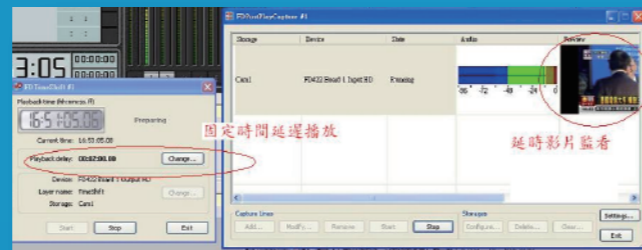

宏洋HD On-Air播放系統

* 產品/技術特性

- 支援影片中文檔名
- 內建字幕功能，可排程播放字幕、跑馬
- 可加入多日表單並自動讀取，準時播出無延遲
- 可設定延遲播出、定時播放、循環播放或實況轉播
- 可加入電視台標誌、片頭LOGO、字幕跑馬
- 支援1920*1080HD高畫質影片
- 支援HD、SD影片混播
- 支援快捷操作切換Live訊號
- 輸入介面HD/SD SDI 1IN 2OUT
- Delay Live延遲訊號播出

系統與功能

* 獨特的排程編輯功能

- 軟體內建雙排程編輯表，節目播放同時可以由另一編輯表編輯未來將播出的節目
- 支援循環播放模式，自動循環播表且完全無接縫！
- 可讀入未來每天的日播表，依播表準時播放節目
- 一鍵自動化播出，按下播放按鍵即可播放節目
- 播表中可排入台標、片頭圖片、跑馬等字幕
- 可混合HD/SD影片排入播單中排程播放
- 可設定In/Out點以選擇節目播放的範圍，並自動調整排程時間
- 播出中可修改當前播單，抽放節目及廣告，實現邊播邊排的功能
- 可依播放進度自動滾動表單，顯示等待播出的節目及當前播出的節目
- 可顯示當前播放中節目所剩餘的時間，以及下個節目多久時間後開始，並且計算總播出時間

* 突出的圖文排編機能

- 支援Targa檔案以及動畫檔案
- 每個模板都可設定獨立的熱鍵，快速的操作獨立上下圖標
- 可顯式直式、橫式跑馬字幕並且自定字型、大小及色彩
- 可讀入帶透明通道之圖片檔案，並且任意調整大小及位子
- 可在播表中插入字幕，定時自動播出
- 可在字幕中接入LIVE訊號，並且任意調整其位子與大小
- 圖文字幕排版(Title Design)功能，可支援AVI影片、Flash 動畫、跑馬字幕、台標及SMS即時訊息等素材
- 素材可任意拖放至任何位置，並支援圖層先後顯示，以搭配不同的節目需求播出。
- 可設定緊急插播熱鍵(Hot key)
- 熱鍵支援 Live 節目插播、加入字幕、Logo與使用者自訂之素材
- 支援多個素材組成群組以同一熱鍵播出。
- 跑馬字幕支援以即時打字或讀取文字檔方式輸入，並可設定字型、字體、顏色
- 支援 SMS sever 提供之即時訊息轉換成跑馬字幕目播出。

操作與編輯特性

* 與眾不同的檔案存取支援

- 本系統支援可播放不同解析度之影音檔，包含：1920x1080，1440x1080，720x480，720x576，640x480 等解析度
- SD 影片可自動放大到 HD 播放，並可選擇填充模式
- 節目表及素材，除可儲存於本機外，另可由網路磁碟機，或者USB硬碟播出，供多路播放時共同使用檔案。

* 強大的 Live 操作

- 提供Live節目(即時節目)自動切換功能,可在同一台系統上完成
- 提供手動Live切換及自動排程切換
- 可以設定Live節目延時播出，並可選擇固定延時或手動延時。