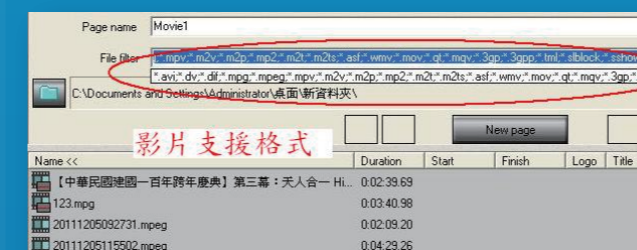

* 強大的 Live 操作

- 提供Live節目(即時節目)自動切換功能,可在同一台系統上完成
- 提供手動Live切換及自動排程切換
- 可以設定Live節目延時播出，並可選擇固定延時或手動延時。

- 支援圖文字幕排版功能，各元素依規劃的不同圖層先後顯示，以搭配不同的節目需求播出。