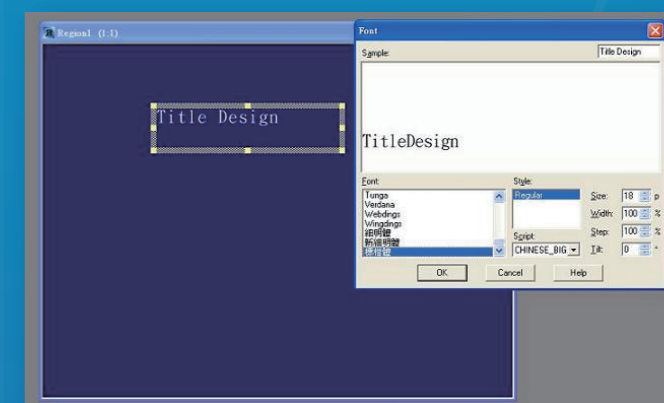

- 影片格式支援 多種格式，SD 影片可自動放大到 HD 播放。