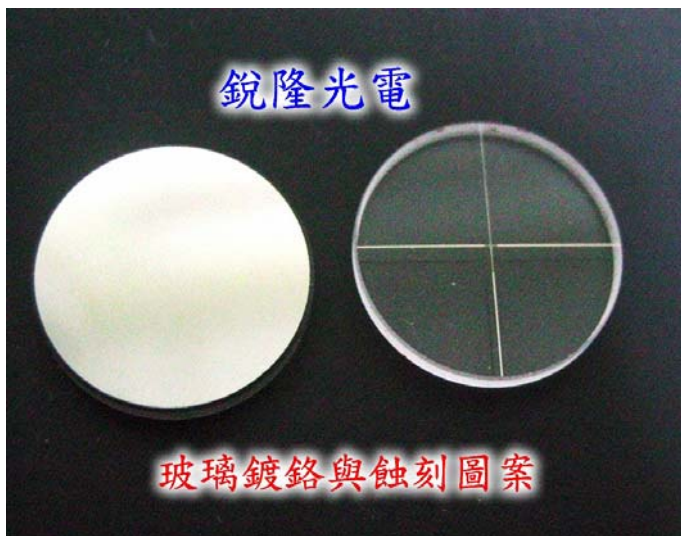

異型玻璃加工(手機/數位相機/電子書)

防水防污效果

銳隆光電

10.1吋平板電腦強化玻璃

銳隆光電

10.1吋平板電腦強化玻璃

銳隆光電

玻璃鍍鉻與蝕刻圖案

銳隆光電

長條玻璃治具 280*10*6T M3

銳隆光電

長條玻璃治具 280*10*6T M3

銳隆光電

長條玻璃治具 280*10*6T M3