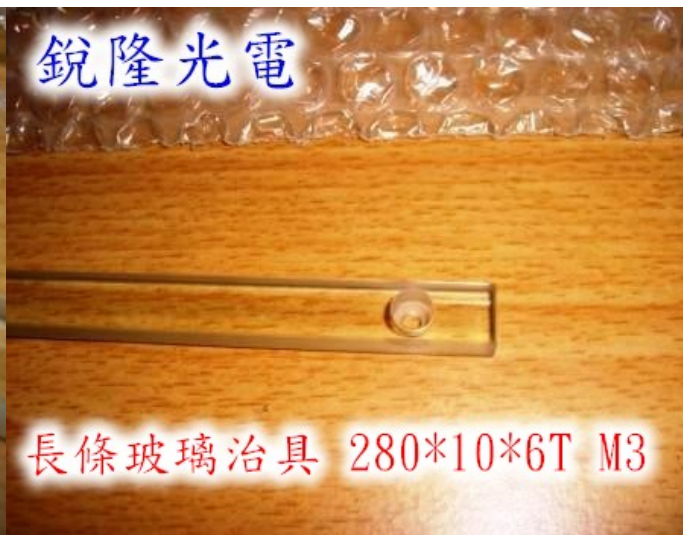

異型玻璃加工(手機/數位相機/電子書)

防水防污效果

銳隆光電

10.1吋平板電腦強化玻璃

銳隆光電

10.1吋平板電腦強化玻璃

銳隆光電

玻璃鍍鉻與蝕刻圖案

銳隆光電

長條玻璃治具 280*10*6T M3

銳隆光電

長條玻璃治具 280*10*6T M3

銳隆光電

長條玻璃治具 280*10*6T M3