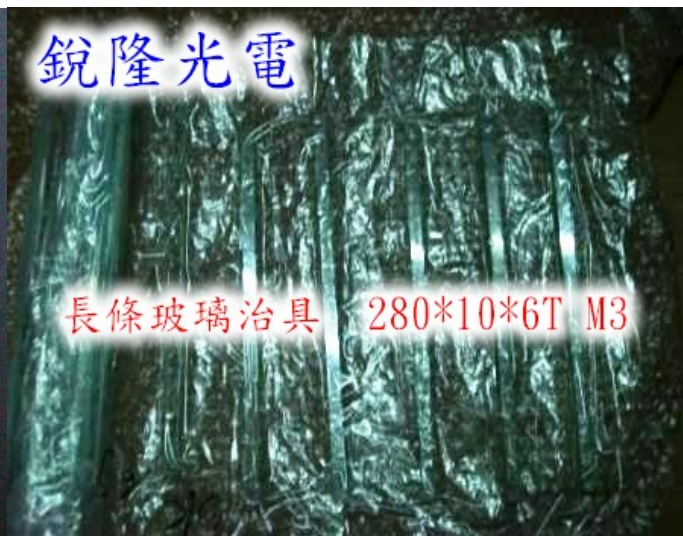

異型玻璃加工(手機/數位相機/電子書)

防水防污效果

銳隆光電

10.1吋平板電腦強化玻璃

銳隆光電

10.1吋平板電腦強化玻璃

銳隆光電

玻璃鍍鉻與蝕刻圖案