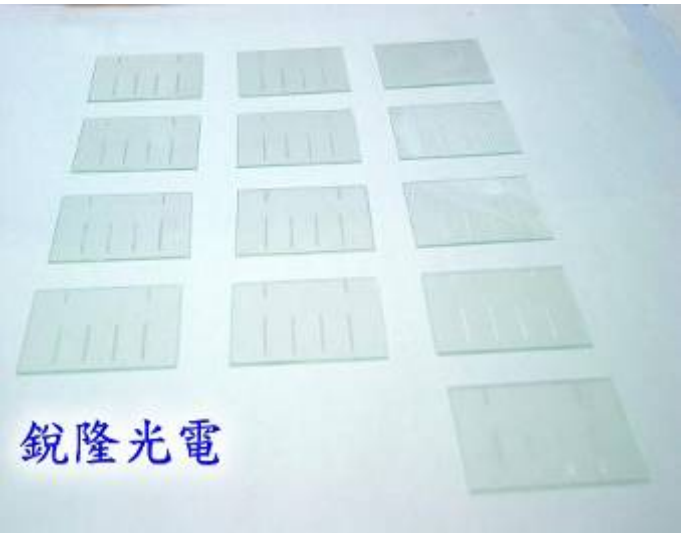

異型玻璃加工(手機/數位相機/電子書)

防水防污效果

銳隆光電

10.1吋平板電腦強化玻璃

銳隆光電

10.1吋平板電腦強化玻璃

銳隆光電

玻璃鍍鉻與蝕刻圖案

銳隆光電

長條玻璃治具 280*10*6T M3

銳隆光電

長條玻璃治具 280*10*6T M3

銳隆光電

長條玻璃治具 280*10*6T M3