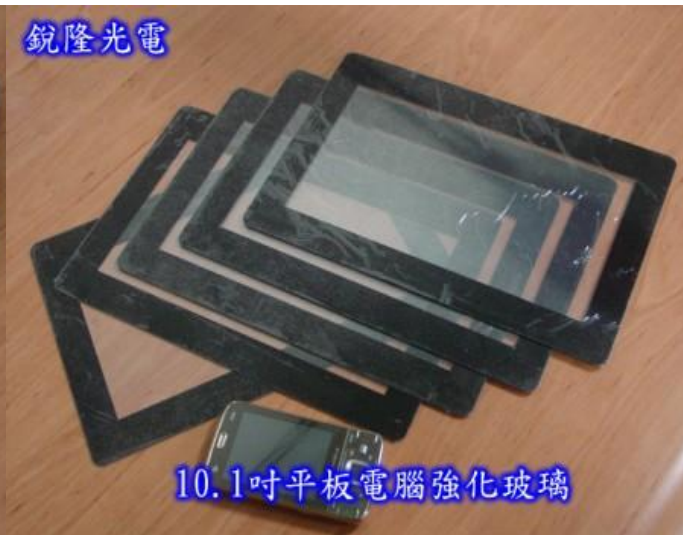

異型玻璃加工(手機/數位相機/電子書)

防水防污效果

銳隆光電

10.1吋平板電腦強化玻璃

銳隆光電

10.1吋平板電腦強化玻璃

銳隆光電

玻璃鍍鉻與蝕刻圖案