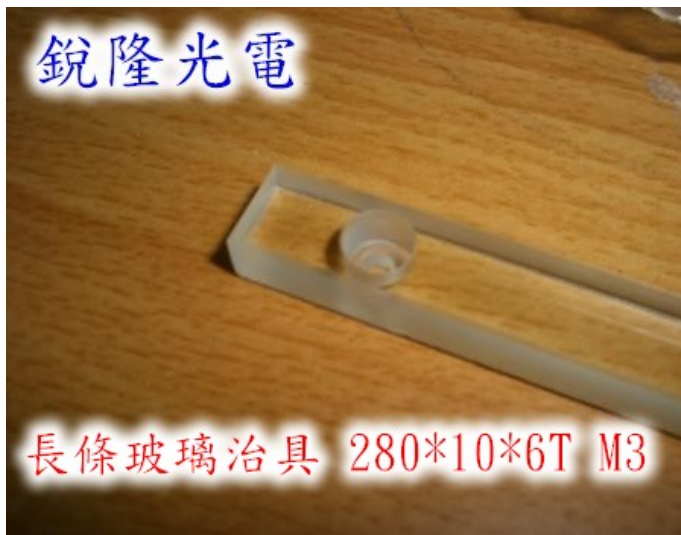

異型玻璃加工(手機/數位相機/電子書)

防水防污效果

銳隆光電

10.1吋平板電腦強化玻璃

銳隆光電

10.1吋平板電腦強化玻璃

銳隆光電

玻璃鍍鉻與蝕刻圖案

銳隆光電

長條玻璃治具 280*10*6T M3

銳隆光電

長條玻璃治具 280*10*6T M3

銳隆光電

長條玻璃治具 280*10*6T M3