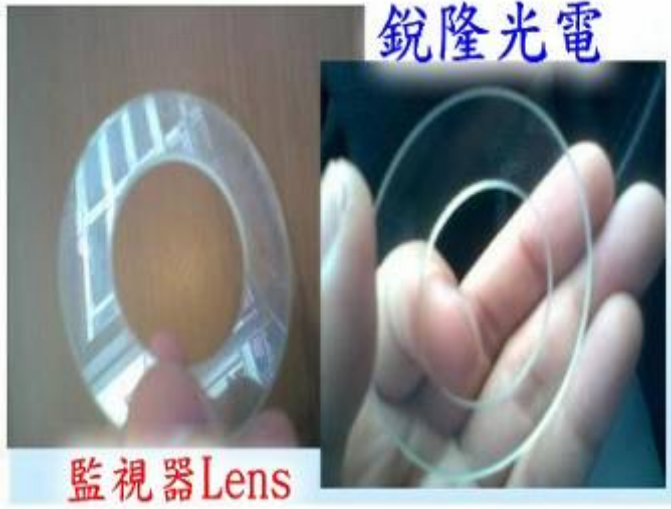

異型玻璃加工(手機/數位相機/電子書)

防水防污效果

銳隆光電

10.1吋平板電腦強化玻璃

銳隆光電

10.1吋平板電腦強化玻璃

銳隆光電

玻璃鍍鉻與蝕刻圖案