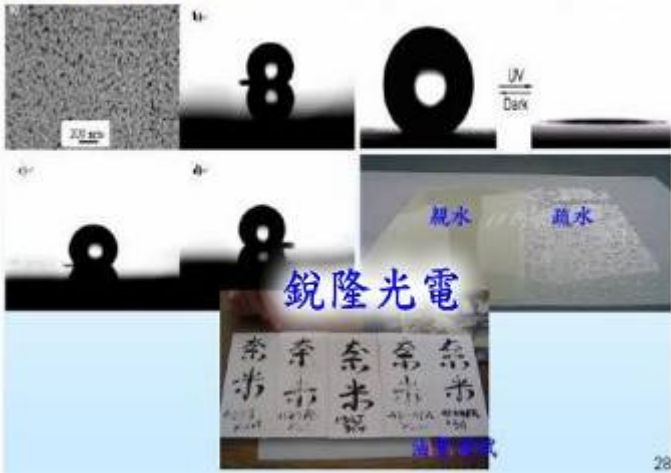

異型玻璃加工(手機/數位相機/電子書)

防水防污效果

銳隆光電

10.1吋平板電腦強化玻璃

銳隆光電

10.1吋平板電腦強化玻璃

銳隆光電

玻璃鍍鉻與蝕刻圖案