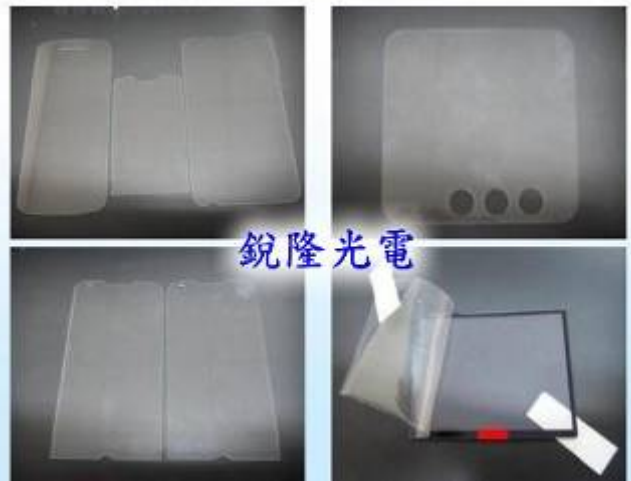

異型玻璃加工(手機/數位相機/電子書)

防水防污效果

銳隆光電

10.1吋平板電腦強化玻璃

銳隆光電

10.1吋平板電腦強化玻璃

銳隆光電

玻璃鍍鉻與蝕刻圖案

銳隆光電

長條玻璃治具 280*10*6T M3

銳隆光電

長條玻璃治具 280*10*6T M3

銳隆光電

長條玻璃治具 280*10*6T M3