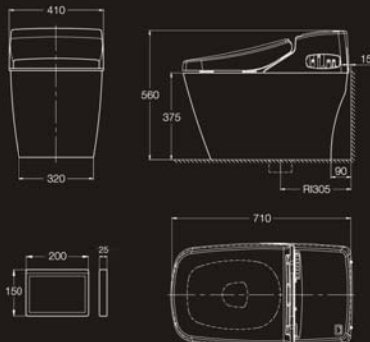

使用電壓：A.C 110V；消耗功率：700W；電線長度：1.5m

數位馬桶功能

馬桶沖洗容量：大：大約6L

小：大約4.5L

清洗法：虹吸管噴射水流+渦卷式沖水

- 水溫：溫度控制大約34 ~ 40°C
- 溫水水箱體積：1.8L
- 加熱器消耗功率：600W

安全設備：保險絲，溫度過熱預防設備(可回復的雙金屬)，溫度傳感器

產品尺寸：W410mm · L720mm · H563mm

產品重量：48kg(馬桶座蓋8kg，馬桶本體40kg)

6大特色 1.人性Humanity 2.舒適Cosy 3.衛生Sanitary 4.便利Convenient 5.安全Safe 6.節能Green

- 1 人性化 - 自我檢測 · 自動清洗噴嘴 · 全功能調整(可調整水壓, 水溫, 沖洗位置, ...等等)
- 2 舒適 - 暖座 · 水流按摩(Spa) · 暖風烘乾 · 超靜音
- 3 衛生 - 奈米抗菌防污 · 智能除臭 · 多模式沖洗功能
- 4 便利 - 自動開蓋 · 自動辨識沖水 · 全功能搖控器
- 5 安全 - 座墊防乾燒 · 防短路電路保護 · 可回收有機複合材料(STM)
- 6 節能 - 節水(4.5~6.0 L) · 省電模式