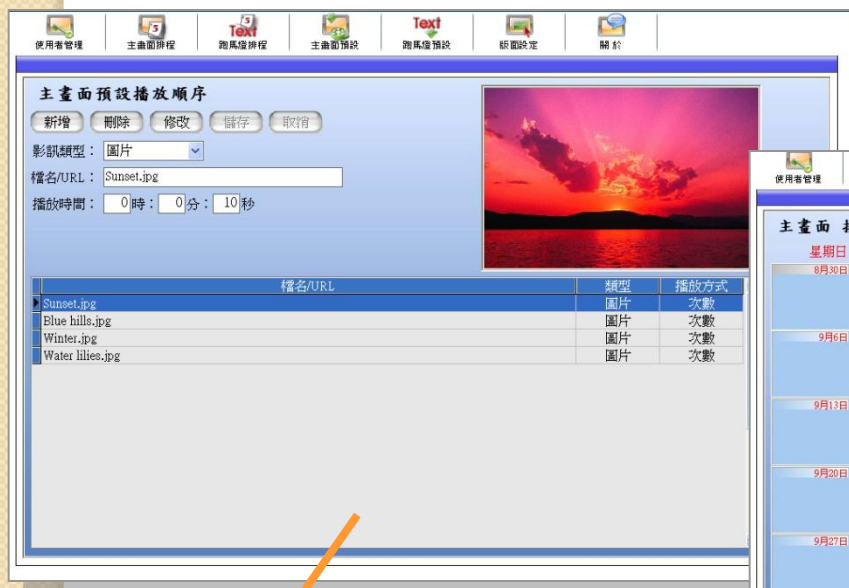

系統特點

循序式播放和排程式播放

循序式