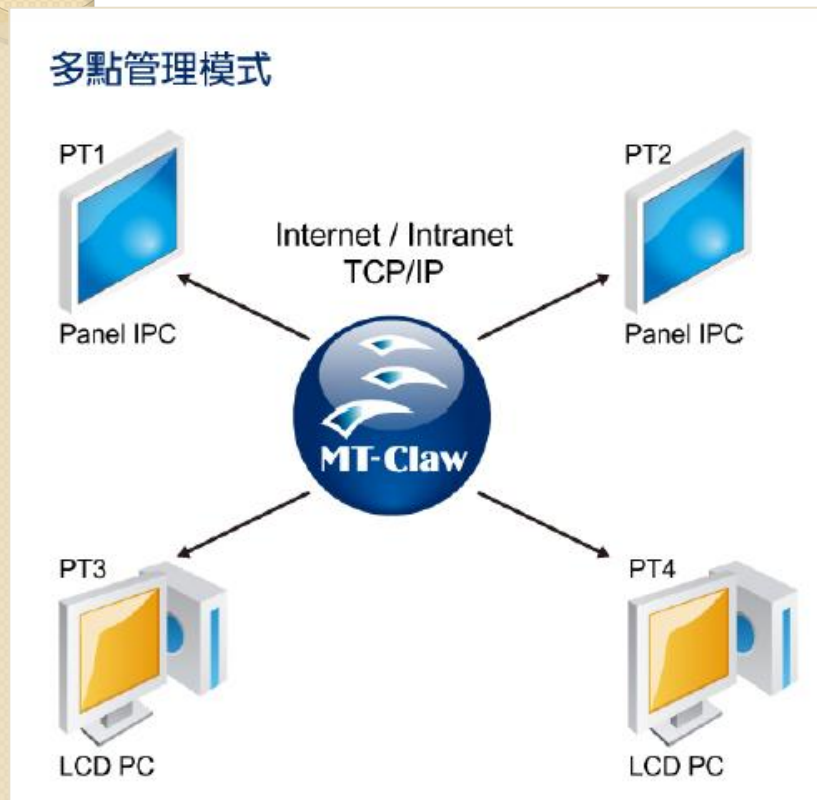

內建快速設定(Quick-set)

橫式

直式

支援橫式或直式播放。

快速設定版面

系統架構圖

- 使用 MT-Claw 可讓管理者進行多點資料更新，再透過網路方式將資料與影片，傳輸至各播放站。

管理方式比較