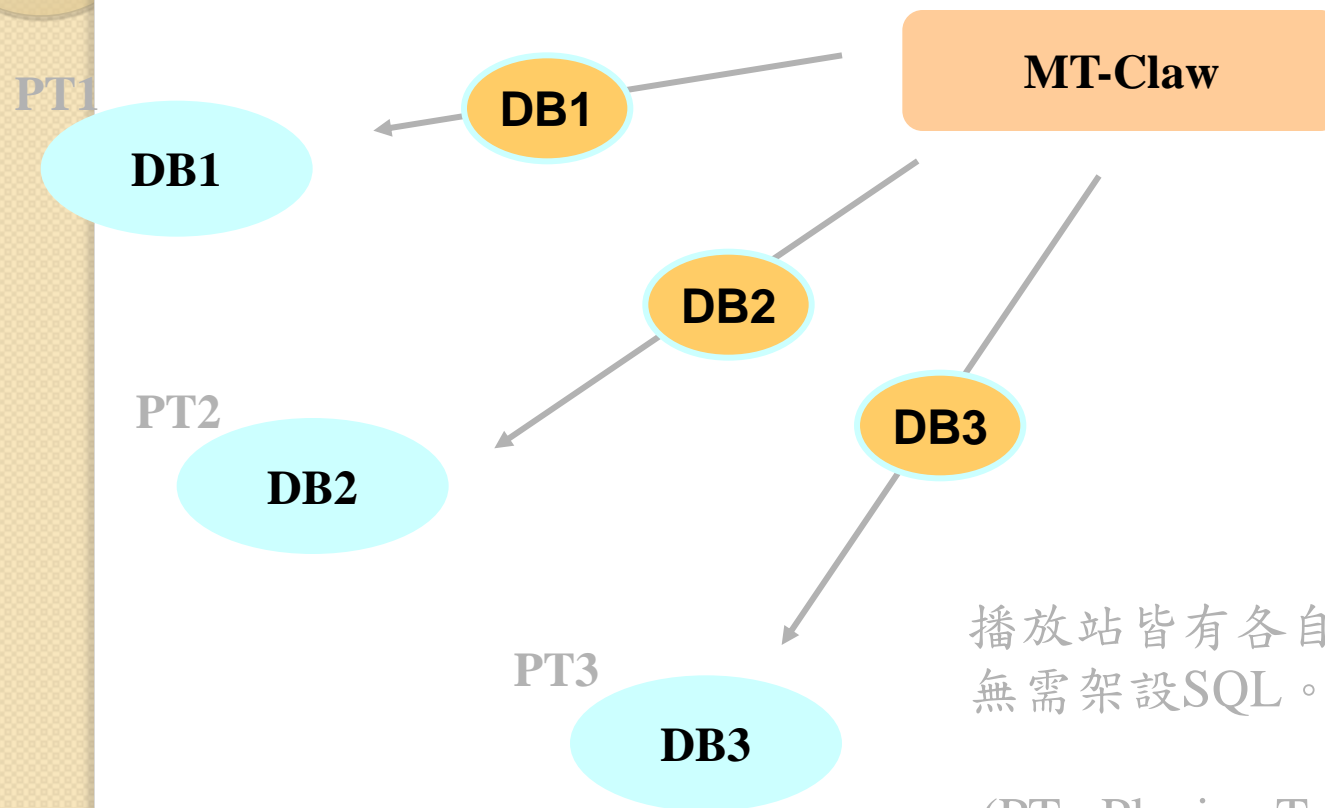

系統特點

無需架設 SQL 資料庫，建構成本

播放站皆有各自專屬資料庫
無需架設SQL。

(PT : Playing Terminal , 播放站)