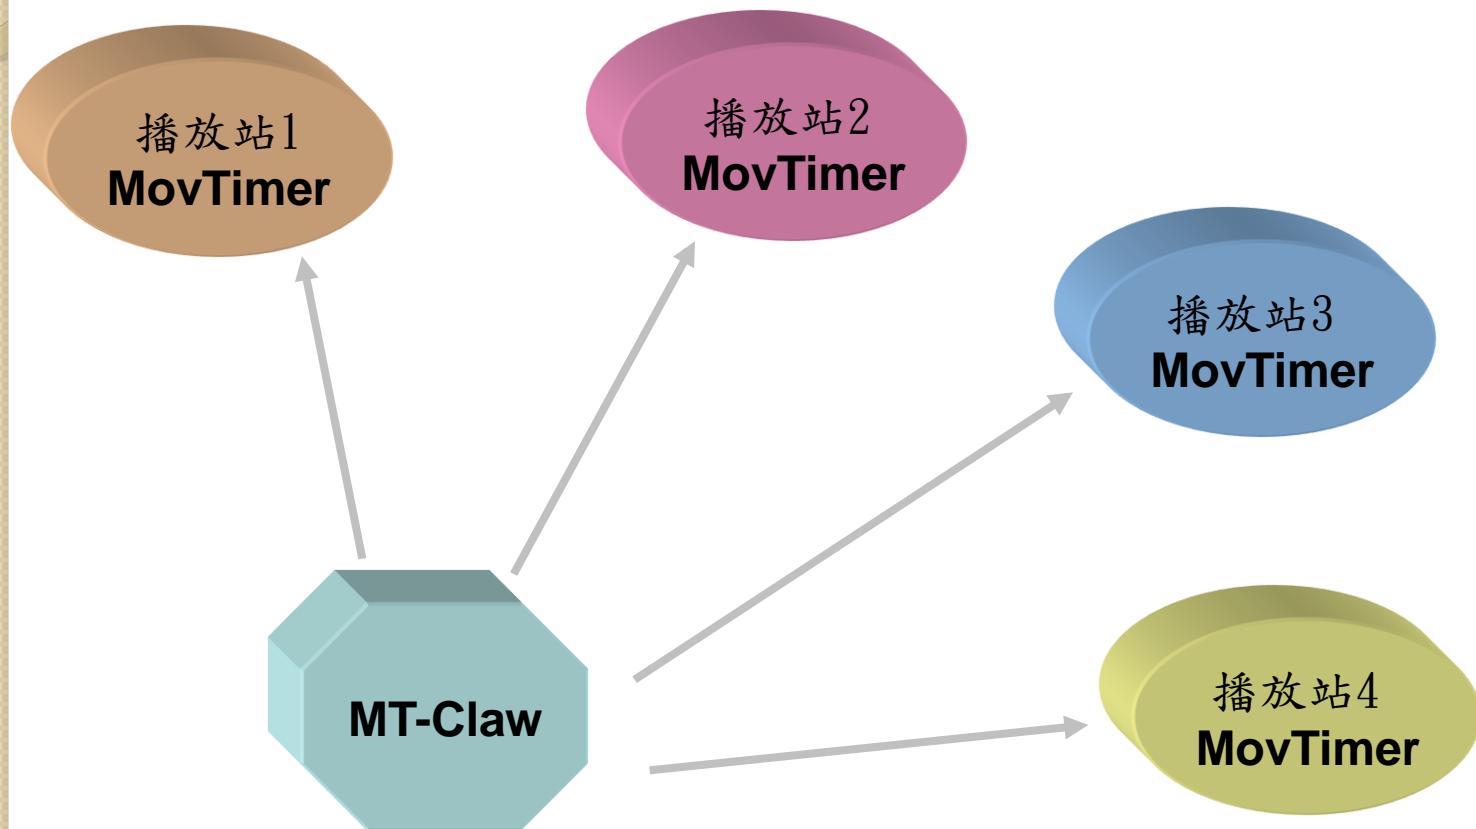

遠端多點管理工具

多媒體數位看板軟體

產品特點

- 操作簡易及建置環境單純，不受硬體限制，與當下市面上各類硬體播放器相較，未來升級空間極大，為數位看板最佳解決方案。
- 應用彈性大，可與導覽系統或其他應用軟體進行客製化整合。
- 提供圖形管理介面以及專案式排程模組，並可透過網路進行遠端管理。
- 管理者可自行建立或定義播放畫面，每個畫面之檔案可為影片、圖片、URL、HTML、Flash 或PPT，檔案格式運用範圍極廣

系統特點

- 支援遠端管理，可一次將影片及檔案派送至多點播放站。

MT-Claw 可透過網路一次派送檔案給 MovTimer

系統功能

一、多媒體播放模式

- a. 循序式播放
- b. 排程式播放

二、跑馬燈播放模式

- a. 循序式播放
- b. 排程式播放

內建快速設定(Quick-set)

橫式

直式

支援橫式或直式播放。

快速設定版面

系統架構圖

- 使用 MT-Claw 可讓管理者進行多點資料更新，再透過網路方式將資料與影片，傳輸至各播放站。

管理方式比較