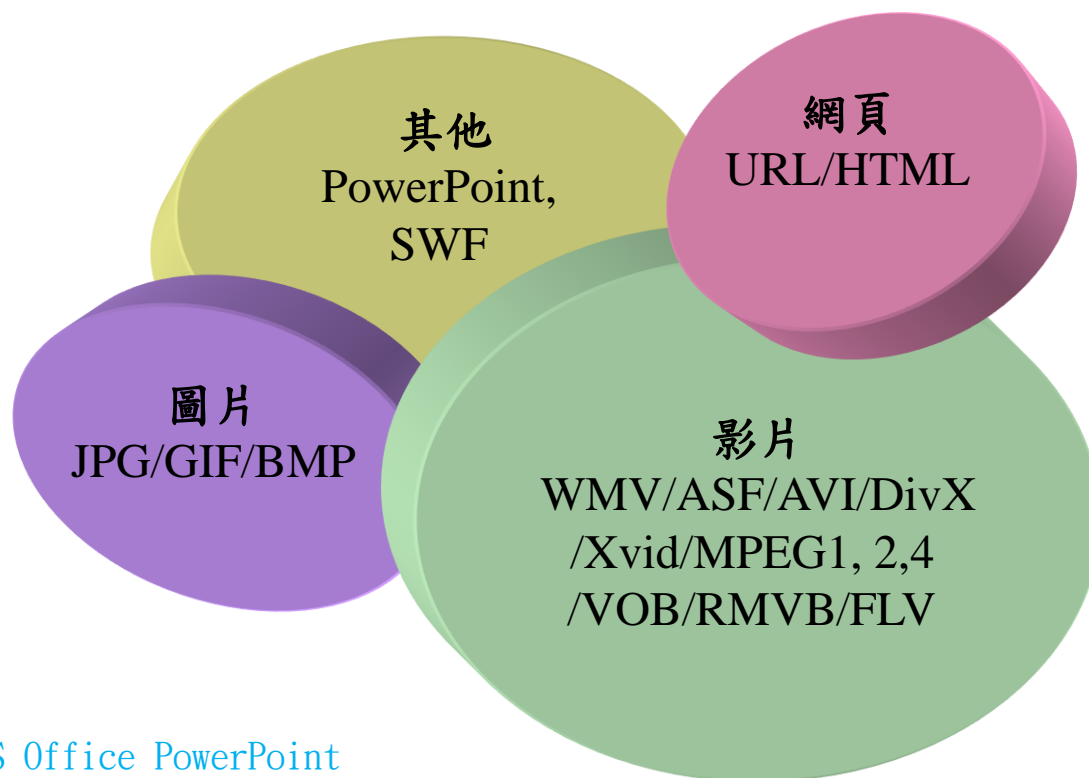

系統特點

支援多種影片及圖片檔案類型

註：播放端需安裝MS Office PowerPoint
才可播放 PowerPoint 檔案